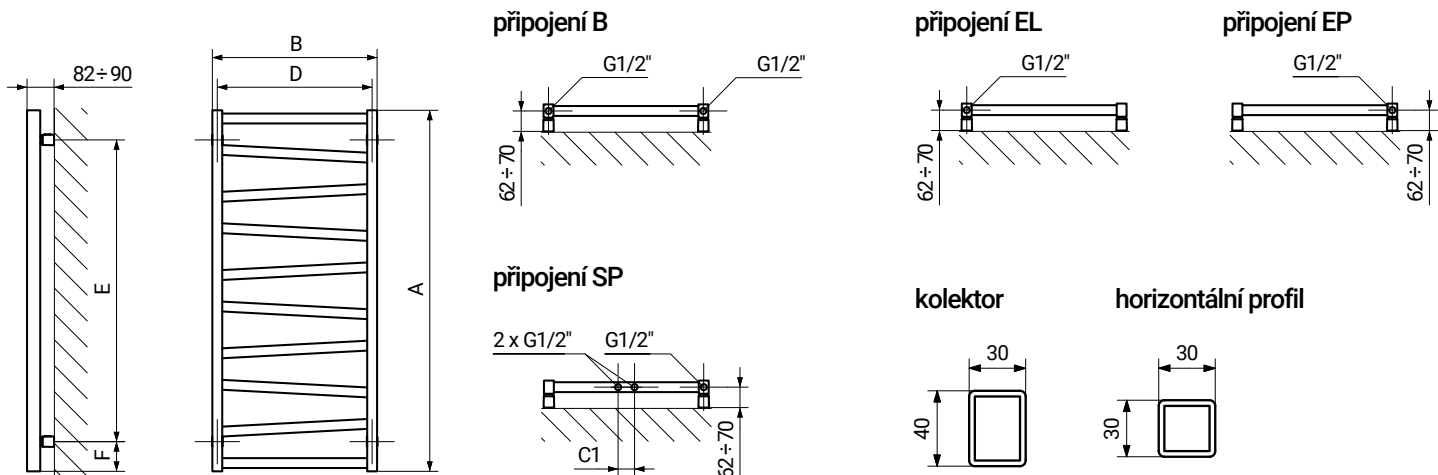

Technický výkres:

Ceník:

Ceny bez DPH. Změna cen vyhrazena.

ZET	kód barvy	boční připojení	středové připojení	elektrické radiátory
ZET 858 x 500 bílá	9016	6 240 Kč	6 550 Kč	9 840 Kč
ZET 1096 x 500 bílá	9016	7 140 Kč	7 440 Kč	10 740 Kč
ZET 1334 x 500 bílá	9016	7 980 Kč	8 290 Kč	11 580 Kč
ZET 1572 x 500 bílá	9016	9 190 Kč	9 490 Kč	12 790 Kč
ZET 1810 x 500 bílá	9016	10 670 Kč	10 990 Kč	14 270 Kč
ZET 858 x 500 metalická černá	MC	7 600 Kč	7 920 Kč	11 200 Kč
ZET 1096 x 500 metalická černá	MC	8 340 Kč	8 660 Kč	11 940 Kč
ZET 1334 x 500 metalická černá	MC	9 030 Kč	9 370 Kč	12 630 Kč
ZET 1572 x 500 metalická černá	MC	10 540 Kč	10 880 Kč	14 140 Kč
ZET 1810 x 500 metalická černá	MC	11 890 Kč	12 220 Kč	15 490 Kč

Doporučené příslušenství:

U připojení SP pokud nebude instalována topná tyč doporučujeme doobjednat designovou zátku bílou (HLZADB) nebo chromovou (HLZADC) za cenu 320 Kč bez DPH. Zátka vystupuje jen 3 mm.

Barevné provedení:

Designové radiátory ZET jsou dodávány v barvě bílé a metalické černé. Ostatní barvy dle vzorníku minimální objednávka 3 ks stejného typu a barvy nebo příplatek 90 %.

Elektrické radiátory:

Radiátory v provedení na čisté elektrický provoz jsou plněny topným, mrazuvzdorným médiem, osazeny topnou tyčí GT odpovídajícího výkonu a barevného provedení dle výběru zákazníka.

Záruka 8 let.