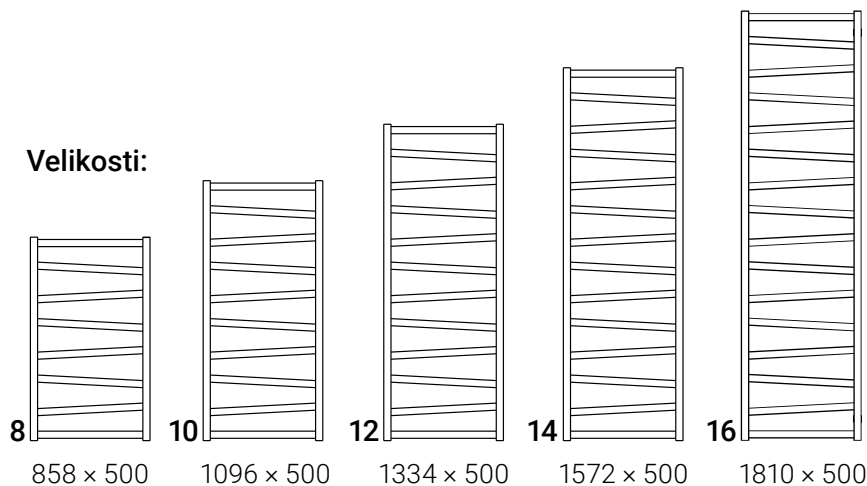

LEVEL
HOUSE
HOUSE LEVEL

DESIGNOVÝ
RADIÁTOR

ZET

www.houselevel.cz

Připojení:

- B** – boční
- SP** – středové, s možností instalace topné tyče vpravo
- EL** **EP** – elektrické (levé nebo pravé)

Velikosti:

Specifikace:

Pracovní tlak: 800 kPa, maximální provozní teplota: 95 °C

A	B	C1	D	E	F	75 65 20 °C	55 45 20 °C	⊙	⊞	⊠	kód produktu	barva	připojení
↓	↔	mm	mm	mm	mm	W	W	W	dm ³	kg			
858	500	50	470	678	90	320	172	300	4,13	7,44	HLZE085050	9016/MC	B/SP/EL/EP
1096	500	50	470	916	90	406	218	400	5,21	9,29	HLZE1090050	9016/MC	B/SP/EL/EP
1334	500	50	470	1154	90	490	263	600	6,30	11,15	HLZE1330050	9016/MC	B/SP/EL/EP
1572	500	50	470	1392	90	582	311	600	7,38	13,01	HLZE1570050	9016/MC	B/SP/EL/EP
1810	500	50	470	1630	90	664	354	600	8,50	14,90	HLZE1810050	9016/MC	B/SP/EL/EP