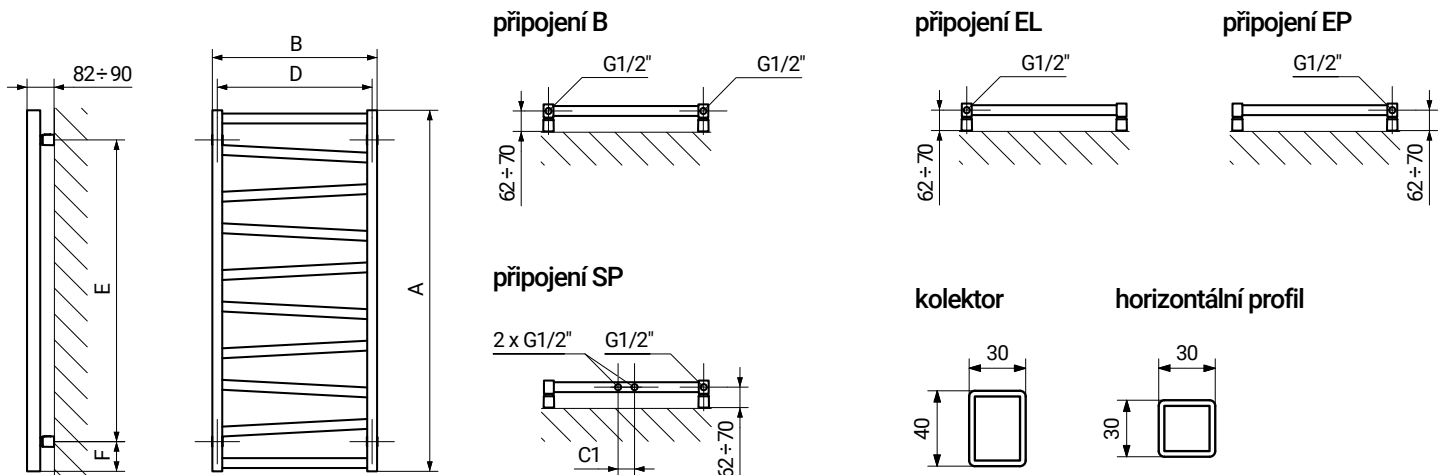

Technický výkres:

Ceník:

Ceny bez DPH. Změna cen vyhrazena.

ZET	kód barvy	boční připojení	středové připojení	elektrické radiátory
ZET 858 x 500 bílá	9016	5 690 Kč	6 020 Kč	9 290 Kč
ZET 1096 x 500 bílá	9016	6 470 Kč	6 800 Kč	10 070 Kč
ZET 1334 x 500 bílá	9016	6 990 Kč	7 320 Kč	10 590 Kč
ZET 1572 x 500 bílá	9016	7 999 Kč	8 329 Kč	11 599 Kč
ZET 1810 x 500 bílá	9016	9 590 Kč	9 920 Kč	13 190 Kč
ZET 858 x 500 metalická černá	MC	6 790 Kč	7 120 Kč	10 390 Kč
ZET 1096 x 500 metalická černá	MC	7 190 Kč	7 520 Kč	10 790 Kč
ZET 1334 x 500 metalická černá	MC	7 790 Kč	8 120 Kč	11 390 Kč
ZET 1572 x 500 metalická černá	MC	9 090 Kč	9 420 Kč	12 690 Kč
ZET 1810 x 500 metalická černá	MC	10 900 Kč	11 230 Kč	14 500 Kč

Doporučené příslušenství:

U připojení SP pokud nebude instalována topná tyč doporučujeme doobjednat designovou zátku bílou (HLZADB) nebo chromovou (HLZADC) za cenu 194 Kč bez DPH. Zátka vystupuje jen 3mm.

Barevné provedení:

Designové radiátory ZET jsou dodávány v barvě bílé a metalické černé. Ostatní barvy dle vzorníku minimální objednávka 3 ks stejného typu a barvy nebo příplatek 90 %.

Elektrické radiátory:

Radiátory v provedení na čistě elektrický provoz jsou plněny topným, mrazuvzdorným médiem, osazeny topnou tyčí GT odpovídajícího výkonu a barevného provedení dle výběru zákazníka.