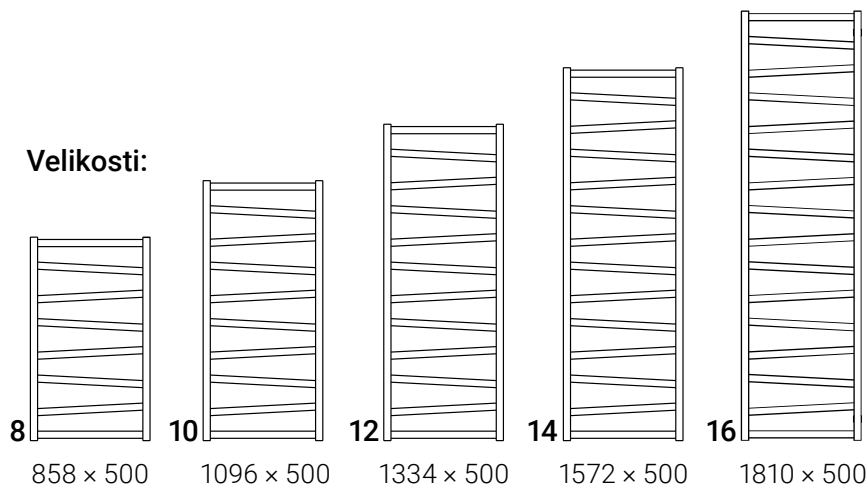

LEVEL
HOUSE
HOUSE LEVEL

DESIGNOVÝ
RADIÁTOR

ZET

www.houselevel.cz

Připojení:

- B** – boční
- SP** – středové, s možností instalace topné tyče vpravo
- EL** **EP** – elektrické (levé nebo pravé)

Velikosti:

Specifikace:

Pracovní tlak: 800 kPa, maximální provozní teplota: 95 °C

A	B	C1	D	E	F	75 65 20 °C	55 45 20 °C	☉	📦	📊	kód produktu	barva	připojení
↓	↔	mm	mm	mm	mm	W	W	W	dm ³	kg			
858	500	50	470	678	90	320	172	300	4,13	7,44	HLZE085050	9016/MC	B/SP/EL/EP
1096	500	50	470	916	90	406	218	400	5,21	9,29	HLZE1090050	9016/MC	B/SP/EL/EP
1334	500	50	470	1154	90	490	263	600	6,30	11,15	HLZE1330050	9016/MC	B/SP/EL/EP
1572	500	50	470	1392	90	582	311	600	7,38	13,01	HLZE1570050	9016/MC	B/SP/EL/EP
1810	500	50	470	1630	90	664	354	600	8,50	14,90	HLZE1810050	9016/MC	B/SP/EL/EP