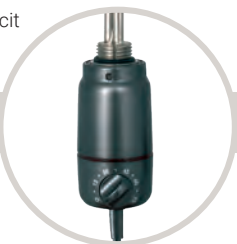

TOPNÉ TYČE

HOUSE LEVEL s.r.o.
Kolaříkova 1
621 00 BRNO CZ

www.houselevel.cz
houselevel@houselevel.cz
tel.: +420 541 213 651

ELEKTRICKÉ TOPNÉ TYČE S ELEKTRONICKÝM TERMOSTATEM

Topné tyče s elektronickým termostatem typu GT jsou přístroje používané pro otopné zařízení jako jsou například koupelnové radiátory či sušiče ručníků nebo pro již existující systém radiátorového vytápění. Lze je použít se všemi druhy radiátorů (litinové, ocelové a hliníkové) ve vertikální nebo horizontální poloze.

antracit