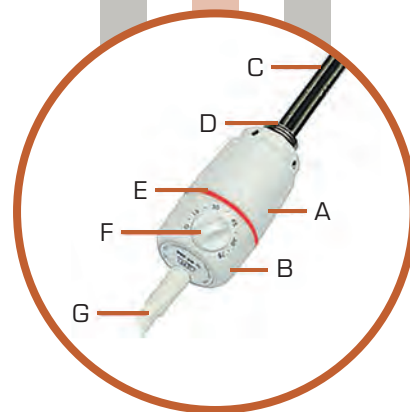

zlatá

Kryt topné tyče typu GT, který obsahuje také součásti pro teplotní regulaci, je rozdělen na dvě části. Jedna část je fixně upevněna k topné tyči. Druhá část obsahuje otočné tlačítko pro regulaci teploty a elektrický kabel. Tato část může být natočena na delší stranu osy, což umožňuje jednoduché umístění do požadované pozice.

- teplotní stupnice (v zorném poli)
- ergonomické tlačítko
- kruhové signální světlo (viditelné ze všech úhlů)

- A – kryt termostatu
- B – kryt potenciometru
- C – topná tyč
- D – upevňovací závit topné tyče 1/2"
- E – světelný indikátor
- F – ovládací tlačítko potenciometru
- G – elektrický kabel

TOPNÉ TYČE JSOU VYRÁBĚNÝ V PROVEDENÍ

- Bílá
- Grafit
- Antracit
- Chrom
- Černá
- Mosaz
- Nerez šedá
- Satin matný chrom
- Zlatá

VÝHODY:

- vyrobeno z vysoce kvalitních komponentů
- pohodlná regulace teploty
- jednoduché nastavení pozice otočného tlačítka pro ovládání teploty (GT)
- signální světlo viditelné ze všech úhlů
- topná tyč přiléhá pevně k radiátoru, důkladné zabezpečení proti vniku vody pomocí speciálního gumového těsnění
- tepelná pojistka zajišťuje plnou ochranu proti přehřátí