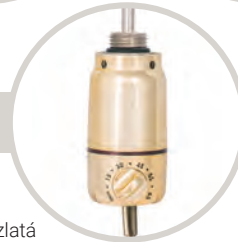

zlatá

Kryt topné tyče typu GT, který obsahuje také součásti pro teplotní regulaci, je rozdělen na dvě části. Jedna část je fixně upevněna k topné tyči. Druhá část obsahuje otočné tlačítko pro regulaci teploty a elektrický kabel. Tato část může být natočena na delší stranu osy, což umožňuje jednoduché umístění do požadované pozice.

- teplotní stupnice (v zorném poli)
- ergonomické tlačítko
- kruhové signální světlo (viditelné ze všech úhlů)

- A – kryt termostatu
- B – kryt potenciometru
- C – topná tyč
- D – upevňovací závit topné tyče 1/2"
- E – světelný indikátor
- F – ovládací tlačítko potenciometru
- G – elektrický kabel

TOPNÉ TYČE JSOU VYRÁBĚNÝ V PROVEDENÍ

- Bílá
- Grafit
- Antracit
- Chrom
- Černá
- Mosaz
- Nerez šedá
- Satin matný chrom
- Zlatá

VÝHODY:

- vyrobeno z vysoce kvalitních komponentů
- pohodlná regulace teploty
- jednoduché nastavení pozice otočného tlačítka pro ovládání teploty (GT)
- signální světlo viditelné ze všech úhlů
- topná tyč přiléhá pevně k radiátoru, důkladné zabezpečení proti vniku vody pomocí speciálního gumového těsnění
- tepelná pojistka zajišťuje plnou ochranu proti přehřátí