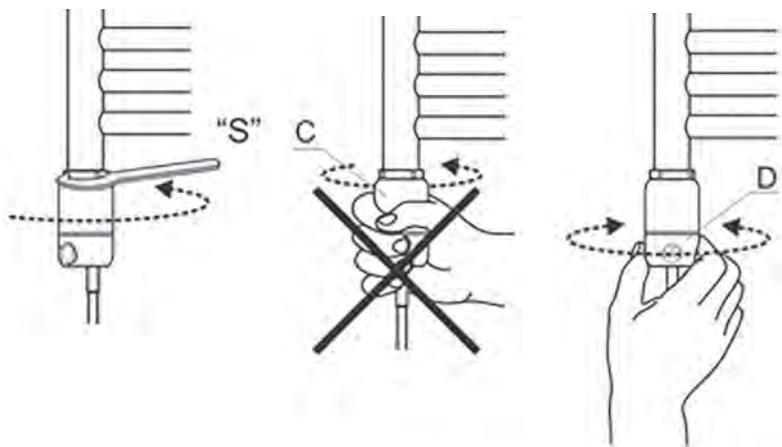

VÝHODY:

- vyrobeno z vysoce kvalitních komponentů
- pohodlná regulace teploty
- jednoduché nastavení pozice otočného tlačítka pro ovládání teploty (GT)
- signální světlo viditelné ze všech úhlů
- topná tyč přiléhá pevně k radiátoru, důkladné zabezpečení proti vniku vody pomocí speciálního gumového těsnění
- tepelná pojistka zajišťuje plnou ochranu proti přehřátí