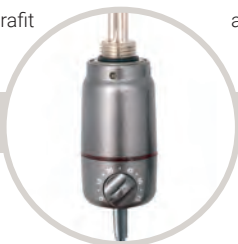

grafit

antracit