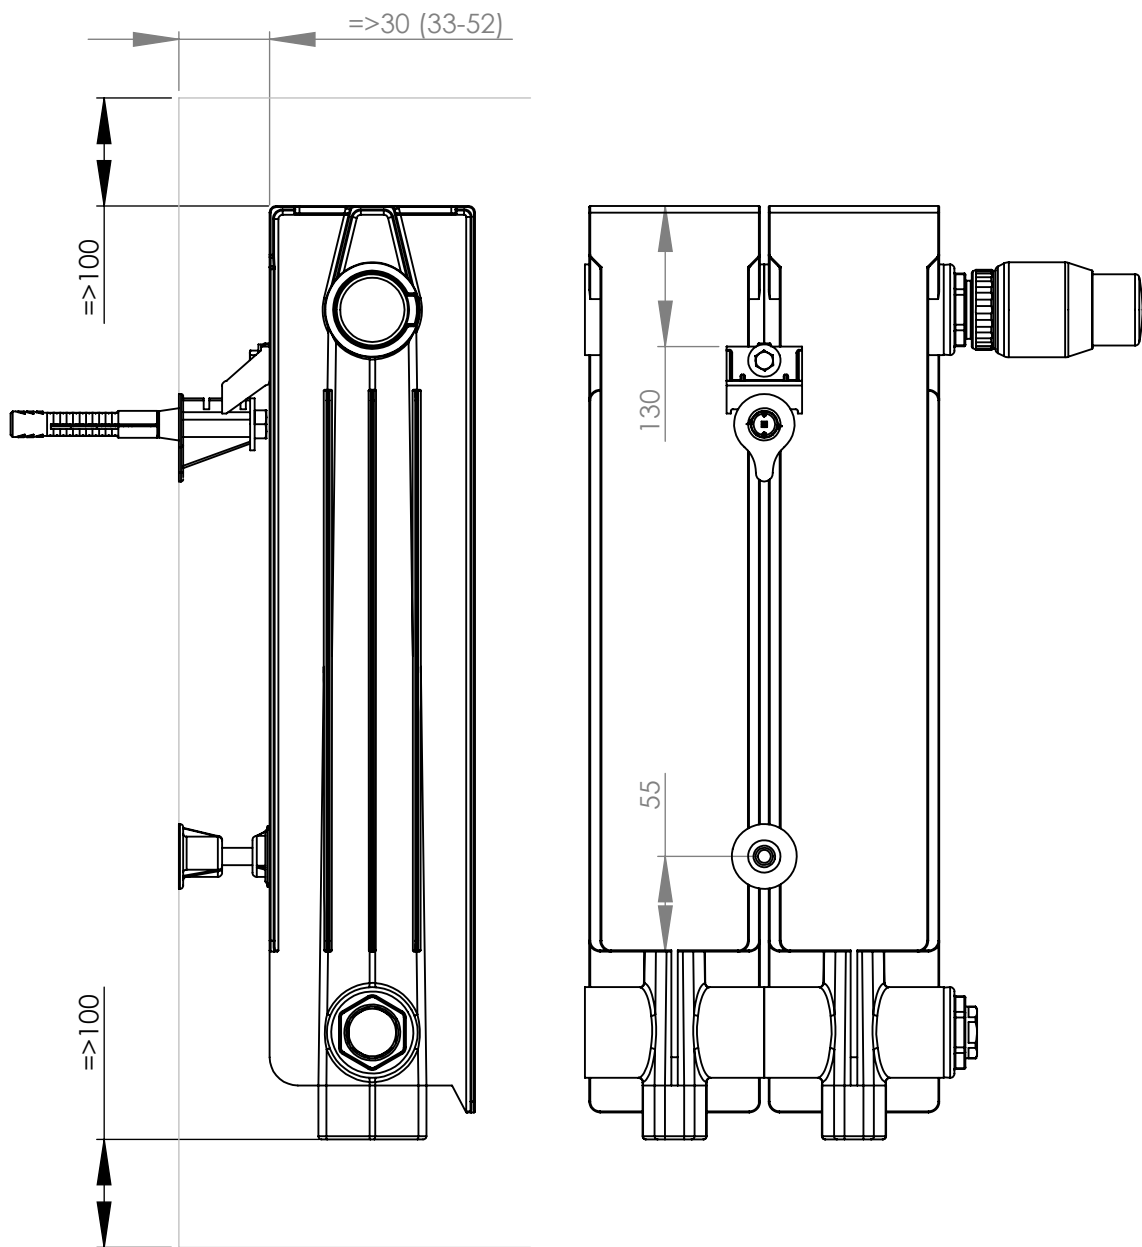

## DÍL: HÁK RADIÁTORU

- PRO RADIÁTORY: VIP, KLASS, MIX
- DO 14 ČLÁNKŮ RADIÁTORU 2 HÁKY, NA KAŽDÝCH DALŠÍCH 8 ČLÁNKŮ 1 HÁK NAVÍC
- MOMENT UTÁHNUTÍ 6,5 N.m

## DÍL: ROZPĚRKA RADIÁTORU

- PRO RADIÁTORY: VIP, KLASS, MIX
- NA KAŽDÝ RADIÁTOR 2 ROZPĚRKY