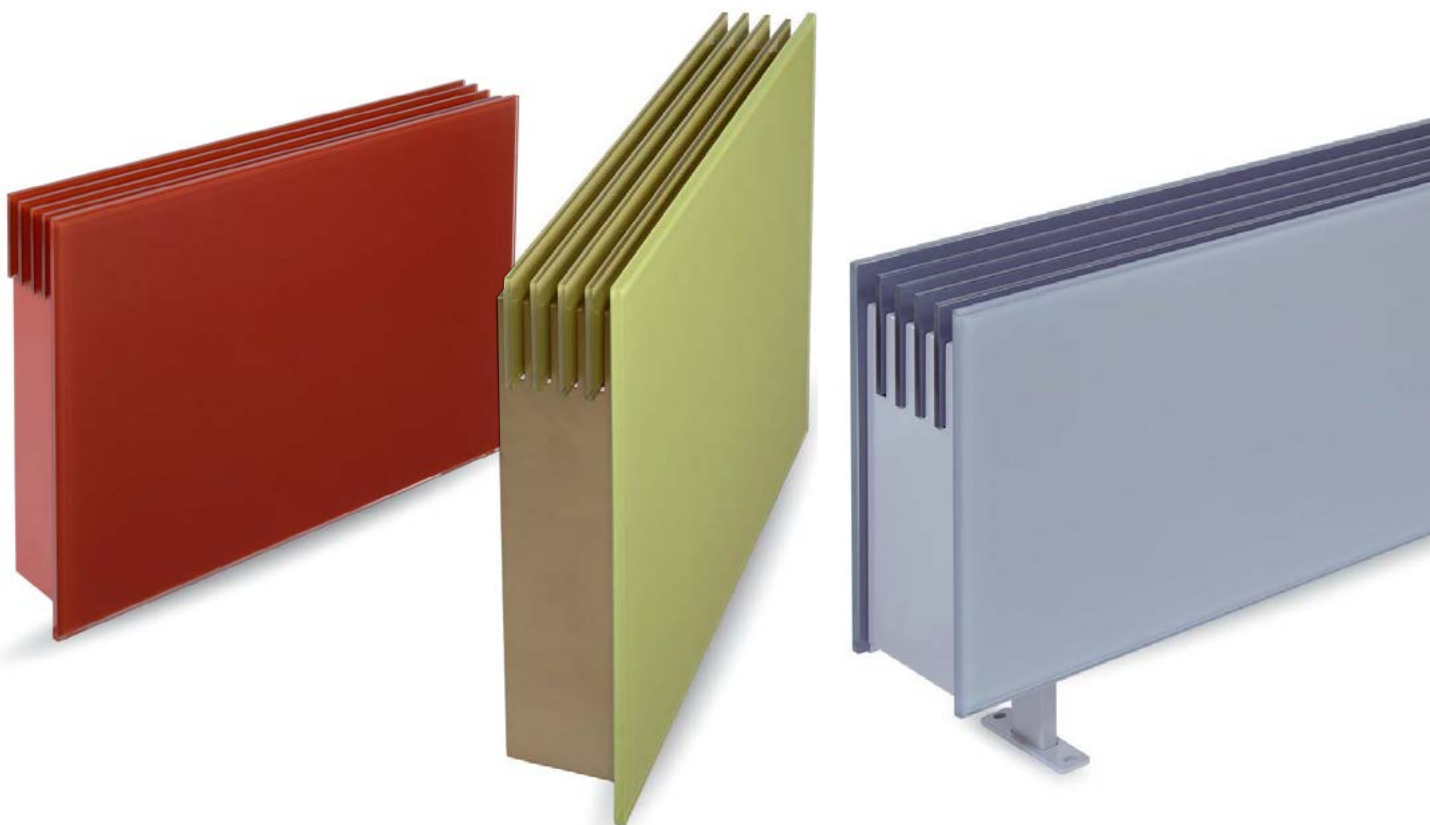

## JAK FUNGUJE?

House glass využívá jednoduchého, ale velmi efektivního konvekčního principu proudění vzduchu. Na principu komínového efektu je vzduch ohříván přes exkluzivní výměník tepla, snižuje svou hustotu a stoupá. Nový chladný vzduch je nasáván od země a tím vzniká přirozená cirkulace.

## BEZPEČNOST

House glass byl navržen tak, aby teplota krycího skleněného panelu, vyrobeného z bezpečnostního kaleného skla, nikdy nepřesáhla 43°C.

## HOUSE GLASS WALL

**Nástěnné otopné těleso** je v interiéru nepřehlédnutelné. Zaslouhuje si tedy naši pozornost minimálně ve stejné míře jako nábytek nebo podlahové krytiny. Milujete barvy a máte rádi sklo? House glass wall má svůj nezaměnitelný styl.

## HOUSE GLASS FLOOR

Volně stojící otopná lavice je řešením pro případy, kdy z jakýchkoli důvodů nelze použít těleso nástěnné nebo podlahový konvektor. Otopná lavice House glass je pohledová z obou stran a nabízí nevšední estetický zážitek. Typickými příklady použití jsou instalace před velké prosklené plochy nebo rozdělení interiéru pomocí volně stojící otopné lavice na jednotlivé zóny.