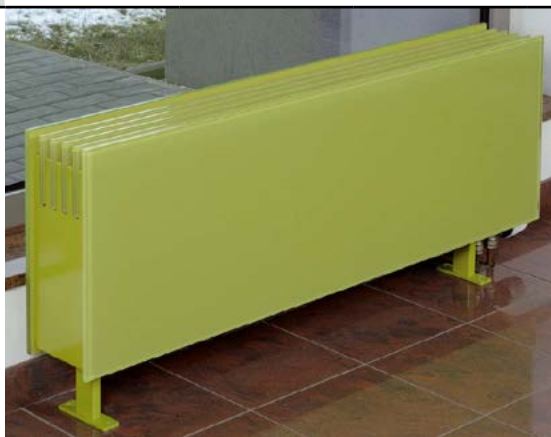

HOUSE GLASS FLOOR

Volně stojící otopná lavice je řešením pro případy, kdy z jakýchkoli důvodů nelze použít těleso nástěnné nebo podlahový konvektor. Otopná lavice House glass je pohledová z obou stran a nabízí nevšední estetický zážitek. Typickými příklady použití jsou instalace před velké prosklené plochy nebo rozdělení interiéru pomocí volně stojící otopné lavice na jednotlivé zóny.

Teplotní spád 75/65/20°C		Délka [mm]	Výška [mm]	Hloubka [mm]	Výkon W	Objem vody l
Typ	Model					
4-řadý	House glass F-900/4	900	550	170	861	0,8
	House glass F-1100/4	1100	550	170	1122	1
	House glass F-1300/4	1300	550	170	1383	1,2
	House glass F-1500/4	1500	550	170	1644	1,4
	House glass F-1700/4	1700	550	170	1905	1,6
	House glass F-1900/4	1900	550	170	2166	1,8