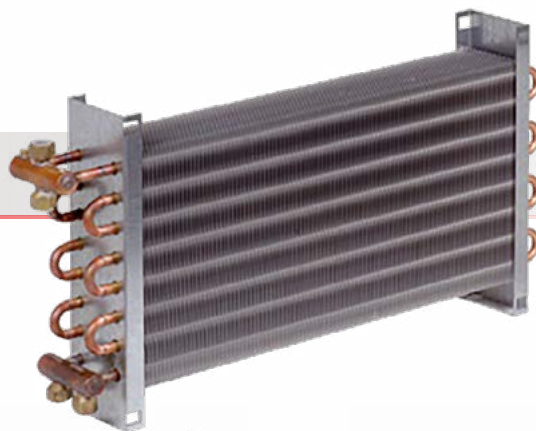

TECHNICKÁ SPECIFIKACE:

Materiál: .....bezpečnostní kalené sklo, tl. 10/6 mm

Výměník: .....lamelový Al-Cu

Připojovací závit: .....vnitřní 2 x G1/2"

Zkušební přetlak: .....3,0 MPa

Max. provozní přetlak: 1,0

Max. provozní teplota: .....95°C

VÝMĚNÍKY:

šestiřadý