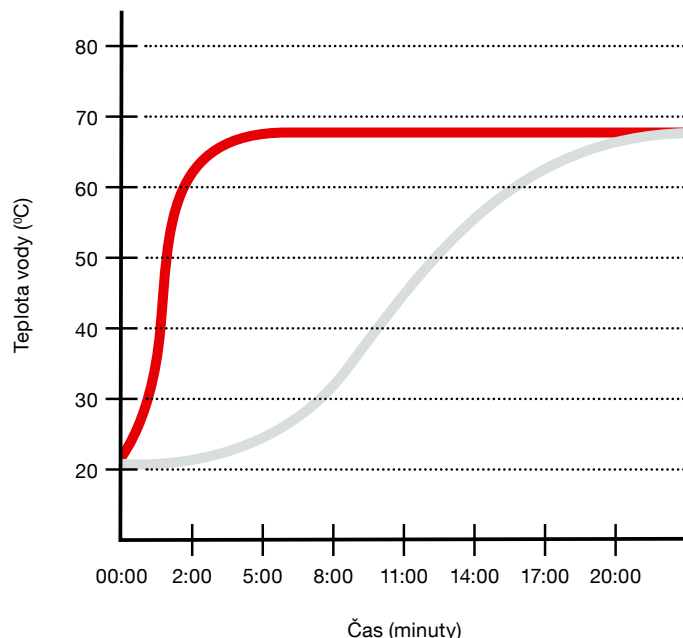

HOUSE GLASS WALL

Nástěnné otopné těleso je v interiéru nepřehlédnutelné. Zaslouhuje si tedy naši pozornost minimálně ve stejné míře jako nábytek nebo podlahové krytiny. Milujete barvy a máte rádi sklo? House glass wall má svůj nezaměnitelný styl.

Teplotní spád 75/65/20°C		Délka [mm]	Výška [mm]	Hloubka [mm]	Výkon W	Objem vody l
Typ	Model					
2-řadý	House glass W-700/2	700	600	150 (132)	700	0,4
	House glass W-900/2	900	600	150 (132)	1010	0,5
	House glass W-1100/2	1100	600	150 (132)	1400	0,6
	House glass W-1300/2	1300	600	150 (132)	1810	0,7
4-řadý	House glass W-700/4	700	600	150 (132)	850	0,5
	House glass W-900/4	900	600	150 (132)	1270	0,8
	House glass W-1100/4	1100	600	150 (132)	1700	1
	House glass W-1300/4	1300	600	150 (132)	2150	1,1
6-řadý	House glass W-700/6	700	600	150 (132)	1000	0,6
	House glass W-900/6	900	600	150 (132)	1540	1,1
	House glass W-1100/6	1100	600	150 (132)	2000	1,4
	House glass W-1300/6	1300	600	150 (132)	2515	1,6