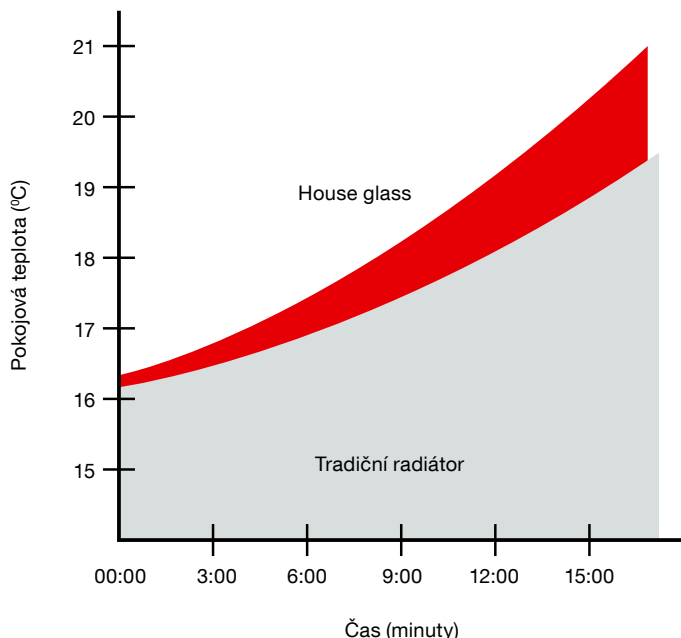

## JAK FUNGUJE?

House glass využívá jednoduchého, ale velmi efektivního konvekčního principu proudění vzduchu. Na principu komínového efektu je vzduch ohříván přes exkluzivní výměník tepla, snižuje svou hustotu a stoupá. Nový chladný vzduch je nasáván od země a tím vzniká přirozená cirkulace.

## BEZPEČNOST

House glass byl navržen tak, aby teplota krycího skleněného panelu, vyrobeného z bezpečnostního kaleného skla, nikdy nepřesáhla 43°C.

## RYCHLÝ PŘENOS TEPLA

House glass radiátory pracují v porovnání s tradičními radiátory s velmi malým objemem vody. Výměníky tepla, zajišťují vysokou energetickou účinnost i přes nízkou teplotu vody v systému 45–50 °C a umožňují téměř okamžitý přenos tepla. House glass je možné napojit i na stávající topný okruh se starým topným systémem s vyšší teplotou vody v okruhu. Perfektní ve spojení s kondenzačními kotly a tepelnými čerpadly, ale jsou samozřejmě kompatibilní i se staršími topnými systémy.

## HOUSE GLASS WALL

**Nástěnné otopné těleso** je v interiéru nepřehlédnutelné. Zaslouhuje si tedy naši pozornost minimálně ve stejné míře jako nábytek nebo podlahové krytiny. Milujete barvy a máte rádi sklo? House glass wall má svůj nezaměnitelný styl.